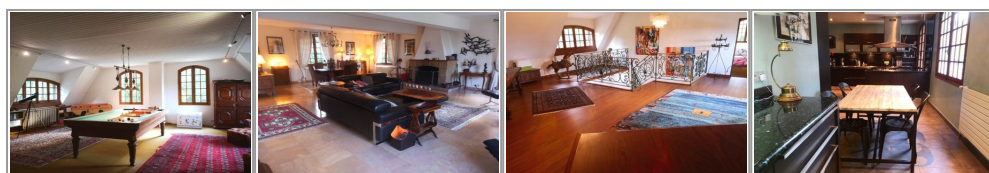

<http://www.maisonenfrance.com>

- » Référence : 701
- » Surface : 260 m²
- » Nombre de pièces : 6
- » Nombre de chambre : 4
- » Surface du terrain : 4700 m²

La Belle Maison des années 1970

Contactez Baptiste au +33 (0)7 78 67 32 02 , www.mamaisonenfrance.com

Proche d'Estivareilles, 15mn de Montluçon, à 20mn de Commentry, à 1h10 de Clermont Ferrand en Auvergne dans l'Allier et à 3h15 de Paris, dans le centre de la France

Cette superbe maison de 260 m² sur un terrain de 4700m²

Le RdC se compose d'une entrée de 11m², 1 salon de 67m², 1 cuisine de 10m², 1 vestibule de 19m², 2 chambres de 13m² dont 1 avec sa salle de bain et son dressing, 1 toilette, 1 salle de bain

A l'étage: 2 chambres de 14m², 1 salle de bain, 1 toilette, 1 vestibule de 44m², 1 salle de jeux de 50m²
Sous sol de 200m²