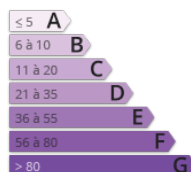

D

Document non contractuel,
fourni à titre d'information