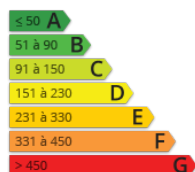

Vente Maison Estivareilles

360 000 € HAI

Ma Maison en France, pour les amoureux des vieilles pierres...

Ma Maison en France

23 rue Verte

03500 Saint Pourçain sur sioule

contact@mamaisonenfrance.com

Tel. : 0627053599

<http://www.maisonenfrance.com>

- » Référence : 701
- » Surface : 260 m²
- » Nombre de pièces : 6
- » Nombre de chambre : 4
- » Surface du terrain : 4700 m²

La Belle Maison des années 1970

Contactez Baptiste au +33 (0)7 78 67 32 02 , www.mamaisonenfrance.com

Proche d'Estivareilles, 15mn de Montluçon, à 20mn de Commentry, à 1h10 de Clermont Ferrand en Auvergne dans l'Allier et à 3h15 de Paris, dans le centre de la France

Cette superbe maison de 260 m² sur un terrain de 4700m²

Le RdC se compose d'une entrée de 11m², 1 salon de 67m², 1 cuisine de 10m², 1 vestibule de 19m², 2 chambres de 13m² dont 1 avec sa salle de bain et son dressing, 1 toilette, 1 salle de bain

A l'étage: 2 chambres de 14m², 1 salle de bain, 1 toilette, 1 vestibule de 44m², 1 salle de jeux de 50m²
Sous sol de 200m²

Chauffage central gaz de ville, cheminée, simple vitrage menuiserie chêne, garage 2 voitures, piscine de 10 x 5, 1 atelier

Ma Maison en France, Agence Immobilière, www.mamaisonenfrance.com - Tel au +33 (0)7 78 67 32 02, contactez Baptiste au 0778673202, baptiste.joao@mamaisonenfrance.com, agent commercial immatriculé au RSAC de Montluçon numéro 853 180 453

Prix: 360000€ Honoraires exclus, (4% soit 14400€ TTC charge acquéreurs)

D

D

Document non contractuel,
fourni à titre d'information