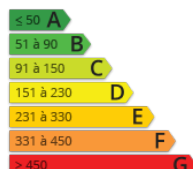

Document non contractuel,
fourni à titre d'information