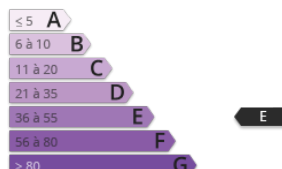

Document non contractuel,
fourni à titre d'information